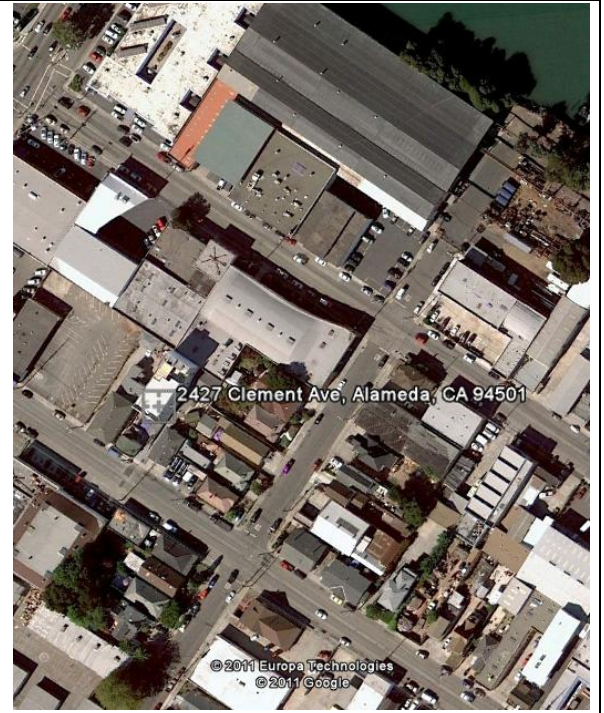

## Site Profile • 2427 Clement

<b>Tyris Site Name:</b>	2427 Clement				
<b>Tyris Site #:</b>	3230				
<b>Address:</b>	2427 Clement			<b>City:</b>	Alameda
<b>State:</b>	CA	<b>ZIP:</b>		<b>County:</b>	Alameda
<b>Latitude</b>	37°	46'	10.0	<b>FAA#:</b>	N/A
<b>Longitude</b>	122°	14'	12.61	<b>FCC#:</b>	N/A
<b>APN:</b>	Real Quest		<b>Structure Height:</b>	45'	
<b>AMSL:</b>	61'		<b>Structure Type:</b>	Tank House	